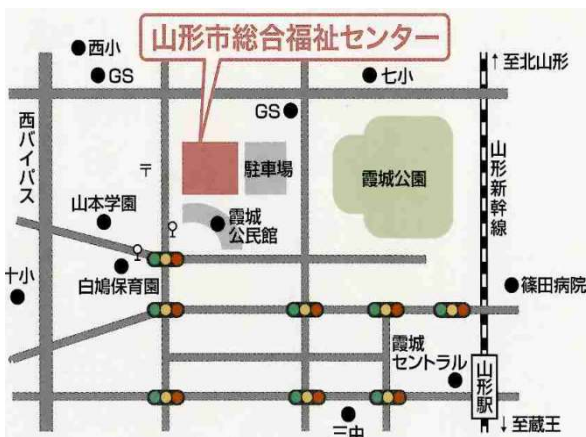

・心の不調・悩みに関する相談等【山形県精神保健福祉士協会】

心の健康

・各種支援の情報
・ちょっとした困り事、誰かに相談したい等なんでも相談【山形の公益活動を応援する会・アミル、山形県社会福祉協議会、福島こころの公民館 f u c c o】(fuccoは※2日山形会場のみ)

なんでも相談

・福島県立高校入試に関する相談【福島県教育委員会】

福島県立高校入試

■コロナ対策について

- 発熱や咳など、風邪症状のある方は、入場をご遠慮いただくようお願いいたします。
- マスク着用やアルコール消毒などにご協力いただくようお願いいたします。
- 「新型コロナウイルス接触確認アプリ（COCOA）」を登録したうえで来場いただくようご協力をお願いします。

COCOAインストール (Androidの方はこちら)

COCOAインストール (iPhoneの方はこちら)

会場案内

【山形会場】

山形市総合福祉センター
山形市城西町2-2-22

【米沢会場】

置賜総合文化センター
米沢市金池3-1-14

今後の暮らし応援のつどい実行委員会構成団体名