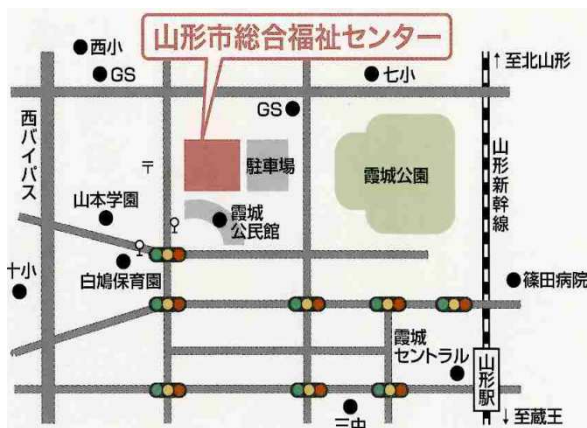

個別相談ブース

11:00~15:00 ※混雑状況によってお待ちいただく場合があります。

・山形県の移住者向け住宅支援制度の相談や起業・就農等の相談窓口紹介

【山形県】

・開催市の移住支援策や住宅の補助、子育て支援などに関する相談

【山形市、米沢市】

定住

・土地や中古住宅、賃貸物件に関する情報等の相談

【山形県宅地建物取引業協会、全日本不動産協会山形県本部】

住まい

・避難元自治体の帰還支援策や避難元の状況等に関する相談

【福島県、福島市】

帰還

・原発損害賠償、生活に関する法律相談

【原発被害救済山形弁護士】

法律

・体の不調・悩みに関する相談、血圧測定、ハンドマッサージ等

【山形県看護協会】

健康

・心の相談等

【山形県精神保健福祉士協会】

心の健康

・生活福祉資金、地域との関わり、介護に関する相談等

【山形市社会福祉協議会、米沢市社会福祉協議会】

日常生活

・子育ての悩み事、子どもの心のケア、福島の子育て情報の相談

【やまがた育児サークルランド、ビーンズふくしま】

子育て

・各種支援団体の情報、不登校・発達障がい支援団体の情報、奨学金等の相談など

【山形の公益活動を応援する会・アミル、山形県社会福祉協議会、福島こころの公民館 f u c c o】

なんでも相談

会場案内

【山形会場】

山形市総合福祉センター

山形市城西町2-2-22