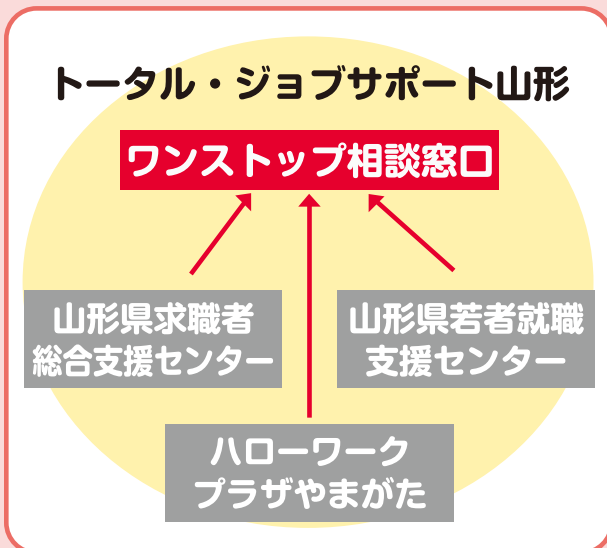

★**ハローワークプラザやまがた**

求人情報、職業相談・紹介など、就職全般に関する支援を行っています。

トータル・ジョブサポート 山形って？

- 45歳未満の若年者
- 生活困窮者
- 東日本大震災による
県内への避難者

上記の方を対象に、
県とハローワークプラザやまがたが
共同して就職をサポートする機関です！

山形テルサ内には山形県若者就職支援センター、
山形県求職者総合支援センター、ハローワークプラ
ザやまがたという3つの就職支援機関があります。
平成25年7月1日より、これらの各機関が共同した
ワンストップ相談窓口が新たに設けられます。
このワンストップ相談窓口がトータル・ジョブサ
ポート山形です。