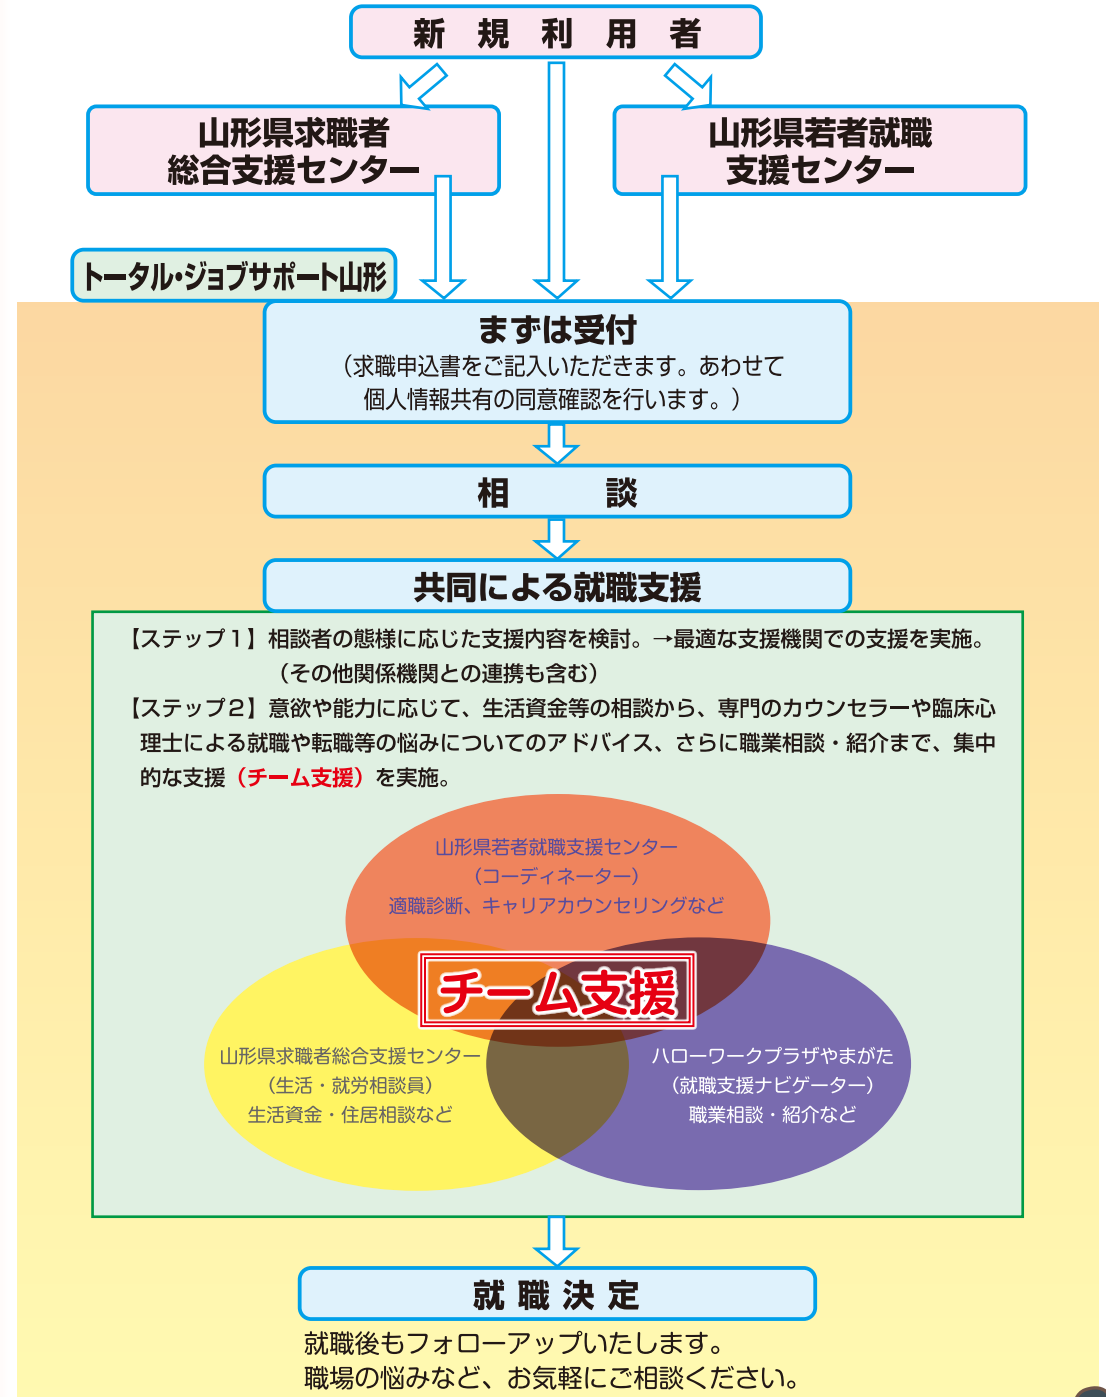

就職へのサポートの流れ

詳細はトータル・ジョブサポート山形へお問合せください ▶▶▶ 電話番号 **023-608-2037**