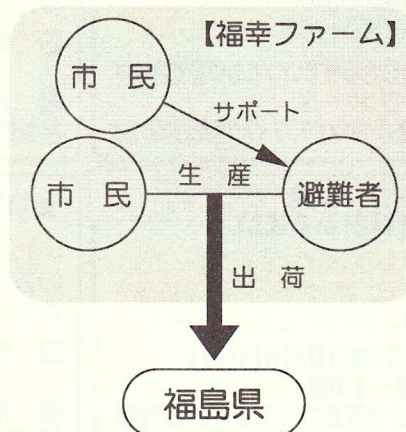

昨年度は皆さまの暖かい協力と支援の輪が広がり、盛り上がりを見せた“絆”循環プロジェクト。

今年は更に輪を広げ、皆さまの心のよりどころになる活動をしていきたいと思ひます。

詳しい活動の様子は、ブログまたはフェイスブックをご覧ください。

<レインボープラン市民農場 公式ブログ>
<http://rainbowsfarm.cocolog-nifty.com/blog/>

NPO法人レインボープラン市民農場

活動内容をブログに掲載中!!